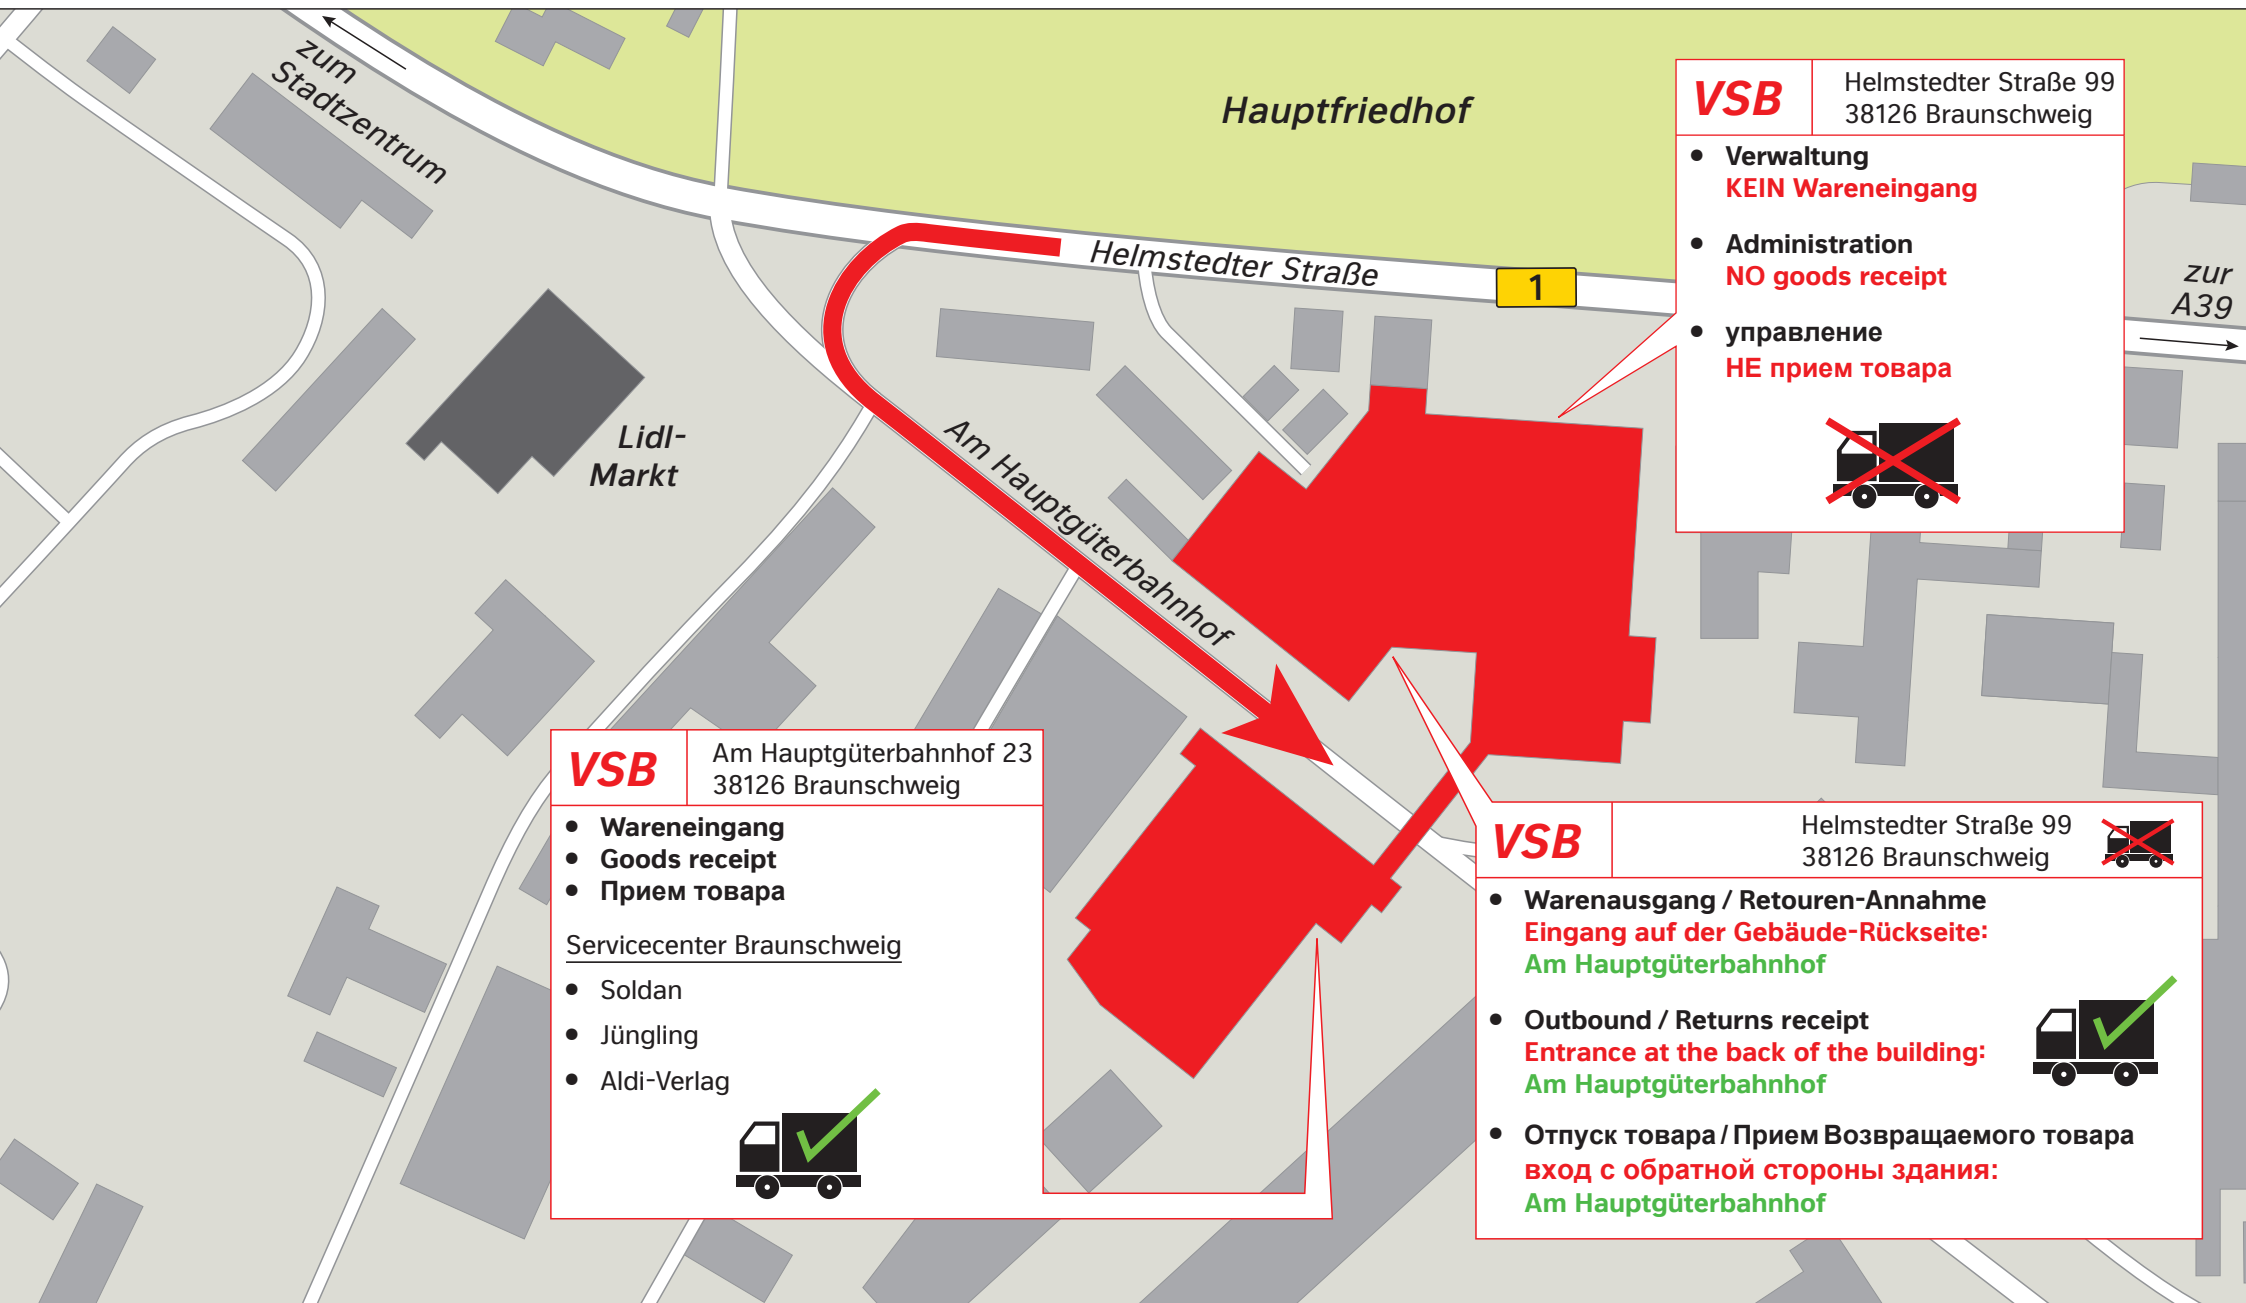

Anfahrt VSB-Logistik

How to find us VSB-Logistik

Схема проезда к VSB-Logistik

Telefon: +49 531 7080

Contact us: +49 531 7080

Телефон: +49 531 7080

VSB Helmstedter Straße 99
38126 Braunschweig

- Verwaltung
KEIN Wareneingang
- Administration
NO goods receipt
- управление
НЕ прием товара

VSB Am Hauptgüterbahnhof 23
38126 Braunschweig

- Wareneingang
- Goods receipt
- Прием товара

Servicecenter Braunschweig

- Soldan
- Jüngling
- Aldi-Verlag

VSB Helmstedter Straße 99
38126 Braunschweig

- Warenausgang / Retouren-Annahme
Eingang auf der Gebäude-Rückseite:
Am Hauptgüterbahnhof
- Outbound / Returns receipt
Entrance at the back of the building:
Am Hauptgüterbahnhof
- Отпуск товара / Прием Возвращаемого товара
вход с обратной стороны здания:
Am Hauptgüterbahnhof